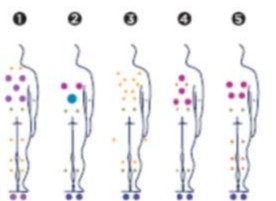

## VELVET

Vířivá vana Velvet je dobrým řešením pro zákazníky, kteří jsou vyšší a větší, i když je vhodný pro všechny. Jedná se o vířivku pro 5 osob, která je navržena tak, aby maximalizovala prostor a vytěžila maximum. Rozložení míst k sezení je velmi podobné vířivce Essence, ze stejné kolekce a také pro 5 osob, i když má mnohem více prostoru.

Koncept vany Velvet je určen pro lidi, kteří hledají účinnou masáž bez omezení prostoru. Je také skvělá pro sdílení příjemných časů s hosty s pohodlnou prostorností, aby se v případě potřeby udržely vzdálenosti. Je to také nejhlubší vířivka Aquavia Spa pro domácí použití.

### FUNKCE

Celkový počet trysek: 69

- masážní trysky: 52

- vzduchové trysky: 16

- vodopád: 1

Vodní fontánka: 2

Opěrky: 3

Digitální panel: •