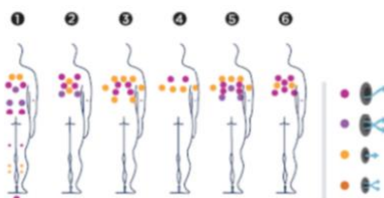

320 960 Kč

Cenová nabídka je platná do vyprodání zásob, DPH bude stanoveno dle dané legislativy 0%,12%,21 %
Cenová nabídka je vč. dopravy, instalace, zaškolení klienta.

SOFT

Soft je velmi oblíbená šestimístná vířivá vana díky svému nádhernému designu, všestrannosti, vynikajícím vlastnostem a ergonomii. Do jejího vnitřního prostoru 216 x 216 se pohodlně vejde pro 6 osob (1 lehátko, 5 míst), kteří si mohou užít kompletní masážní okruh s lipoaktivním a relaxačním účinkem díky 44 hydroterapeutickým masážním tryskám a 10 proudům horkého vzduchu pod tlakem. A nezapomeňte na skvělou energii dodávanou svými 4 samostatnými čerpadly (2 pro vodní trysky, 1 pro vzduchové bubliny, 1 pro ultra tichou filtraci).

- vzduchové trysky: 10

- vodopád: 1

Vodní fontánka: 2

Opěrky: 3

Digitální panel: •

UV Lampa: •

ABS spodní plát: •

Termokryt: •